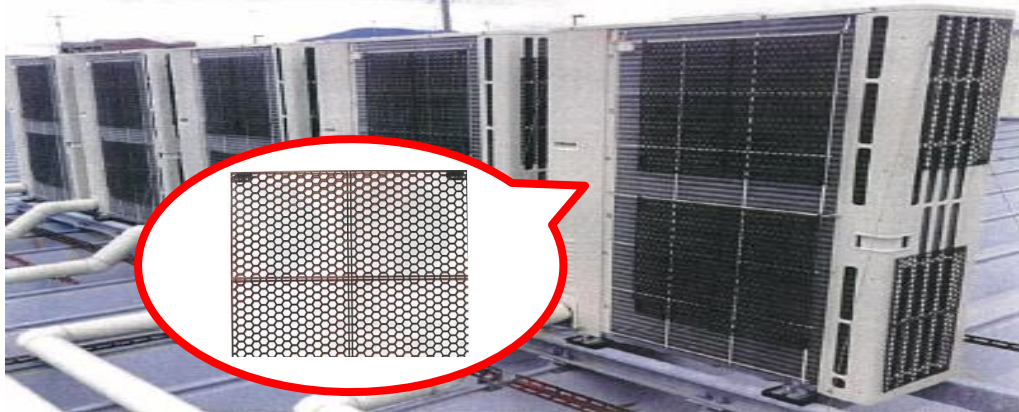

削減効果最大20%！今すぐ！手軽に！少ない経費で！

エアコンの冷房効率UP策！

古くて冷房が効きにくいエアコンに最適！

お試し設置 & 効果検証実施中！

室外機と室内機に取付けるだけ！エアコンの省エネ・能力UP！

空調の電気消費量削減！

空調能力の向上！

メンテナンスフリー

取付簡単！工事不要！

メーカー保証は継続

空気分子は
ぶどうの房のように
結合している

遠赤外線(4~14μm)を放射している
ネットに空気分子が接触して空気
分子は微粒子化する

熱交換効率が上がる
室内空気の循環が良くなる
温度ムラもなくなる

※上記宛名と異なる場合はご記入下さいませ。

お名前 :

貴社名 :