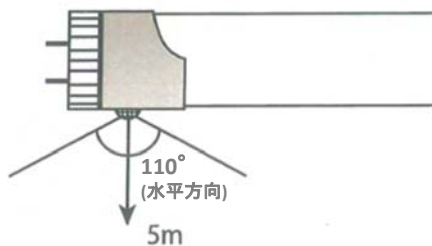

LEDいろいろあるけど…、 より明るく！より長持ち！ 製品保証が万全！そして、安い！ そんなLEDはあるのだろうか???

今や、LEDによる省エネは一般的。様々な大手メーカーや商社が様々なアイテムを開発・販売しに来るけど…。正直なところ細かい商品スペックを語られても良く分からないし、そもそも自社の環境に適しているのか判断できない。また海外からの輸入も数多いが、ただ価格が安いというだけでは…。そう思われている方は多いようです。おかげ様で、神奈川ナブコでは、より明るくてより長持ちして製品保証も万全で、かつ、安いLEDの施工実績が増えてきました。それは「照射角度が300°」と幅広く、「寿命が50,000時間」「製品保証が5年間」という優れたLEDです。

照射角度300°!

寿命50,000時間!

製品保証5年!

価格もお手頃!

人感センサの反応範囲

高周波の擬似直流を使うのでその変換時のロスがありません。これによって、長期保障&長寿命を実現できます。また、通常、LEDでは約50%のコスト削減が限界ですが、さらに人感センサシステムを利用すれば約84%のコスト削減も期待できます。

■■■お客様お問い合わせ記入欄■■■

● 今回の記事内容に関して、ご質問・ご不明な点があれば、下記にご記入の上、FAXして頂くか、TELにてお問い合わせ下さい。

☐ LED導入事例集が欲しい

☐ 詳細を聞きたい

● 導入を計画している設備はありますか?該当するものに○をつけて下さい。

空調・照明・ボイラー・その他( )

お問合せ

お名前 :

貴社名 :

ご住所 : 〒

電話番号 :