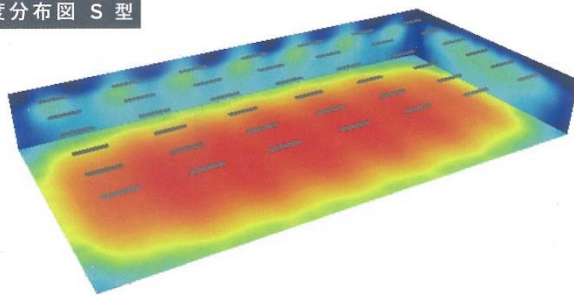

飲食店の事例

暖色系を間接照明として使用することにより店舗内に温かみを出すことが出来ました。また、導入前は現地（店舗）調査をしていただき、照度分布シミュレーション（照明交換によって部屋のところどころで明るさにムラが出ないように照明を配置するための計算）を出してもらいました。なので、安心して導入を検討できました。

60%の省エネも可能

製品	消費電力
従来型照明	45w
H型照明	20w
S型照明	16w

※床面積20m×10m、電気代単価23円/kwh
※点灯時間12h/日、稼働日数260日、照明数100本

照度分布イメージ

部屋: 20m×10m
天井高: 2.45m
設備本数: 84本
製品: S型

照度分布図 S型

LED導入事例集をプレゼント！

ご希望の事業者様はご連絡ください！

お問い合わせはこちら

NABCO 株式会社 神奈川ナブコ