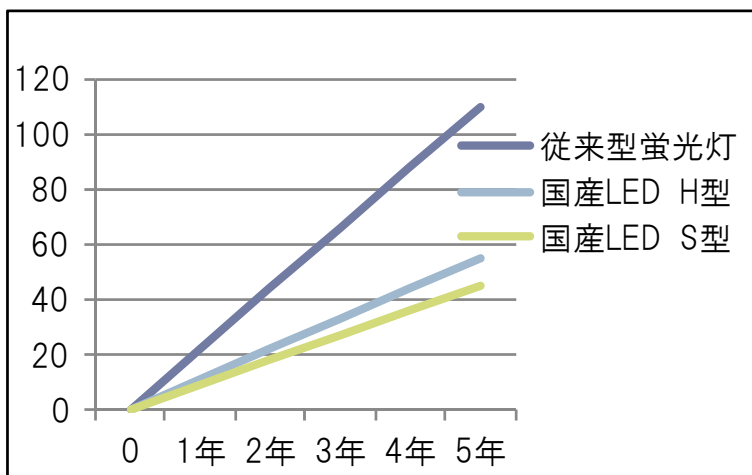

飲食店の事例

暖色系を間接照明として使用することにより店舗内に温かみを出すことが出来ました。また、導入前は現地（店舗）調査をしていただき、照度分布シミュレーション（照明交換によって部屋のところどころで明るさにムラが出ないように照明を配置するための計算）を出してもらいました。なので、安心して導入を検討できました。

60%の省エネも可能

製品	消費電力
従来型照明	45w
H型照明	20w
S型照明	16w